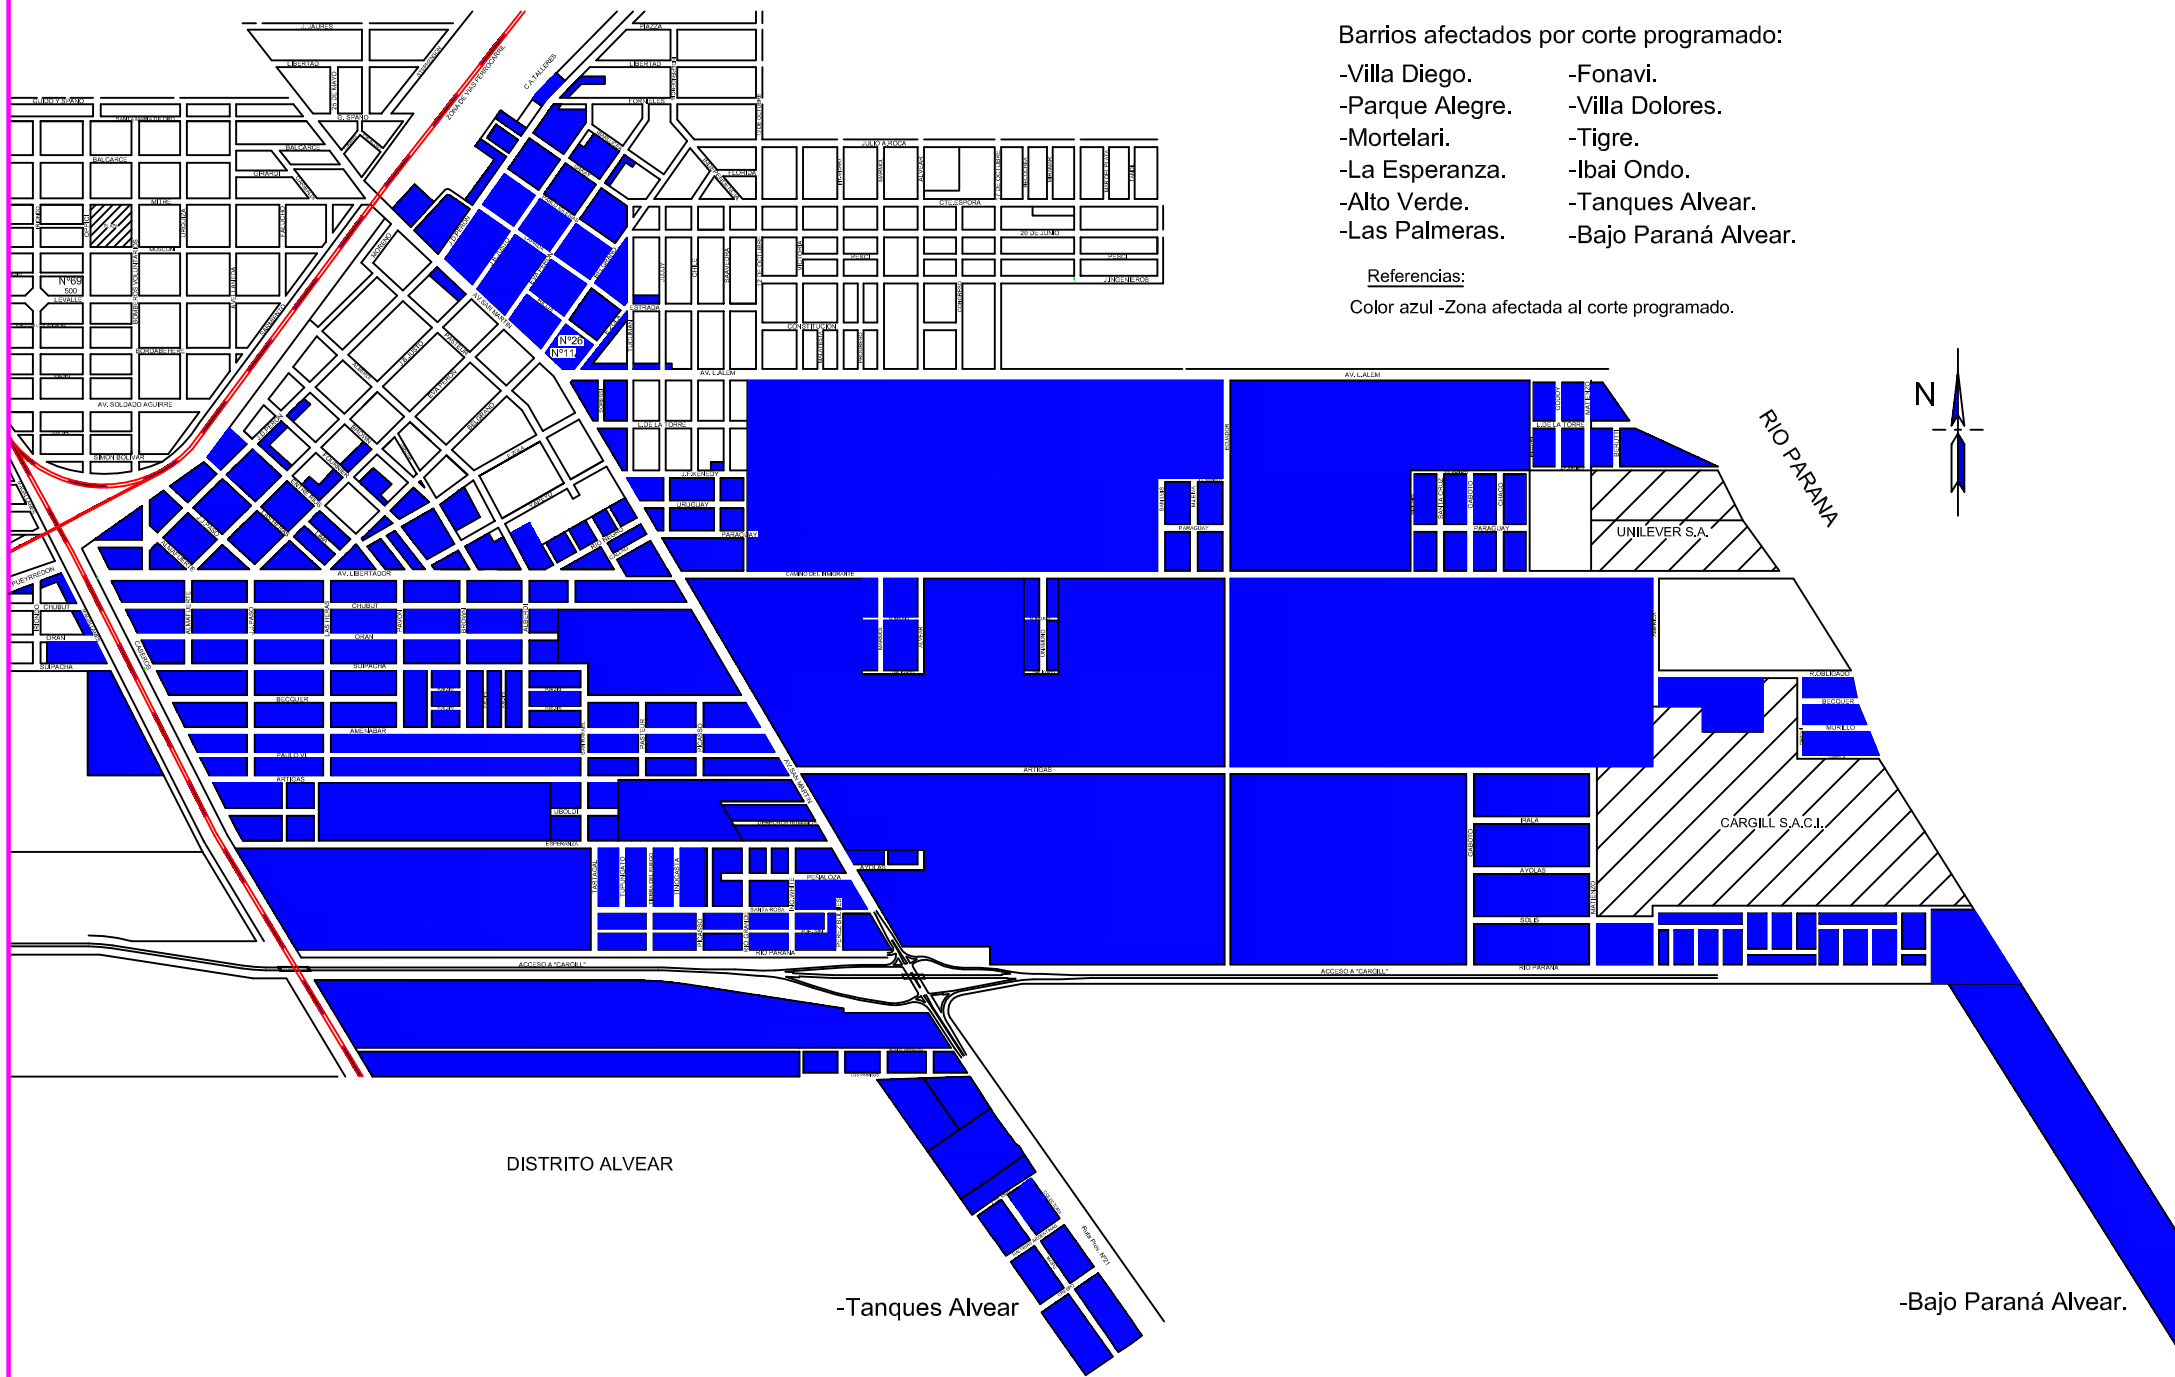

Corte de Energía por mantenimiento:

Día domingo 26 de abril de 7 a 12 hs.

Barrios afectados por corte programado:

- Villa Diego.
- Parque Alegre.
- Mortelari.
- La Esperanza.
- Alto Verde.
- Las Palmeras.
- Fonavi.
- Villa Dolores.
- Tigre.
- Ibai Ondo.
- Tanques Alvear.
- Bajo Paraná Alvear.

Referencias:

Color azul -Zona afectada al corte programado.

DISTRITO ALVEAR

-Tanques Alvear

-Bajo Paraná Alvear.